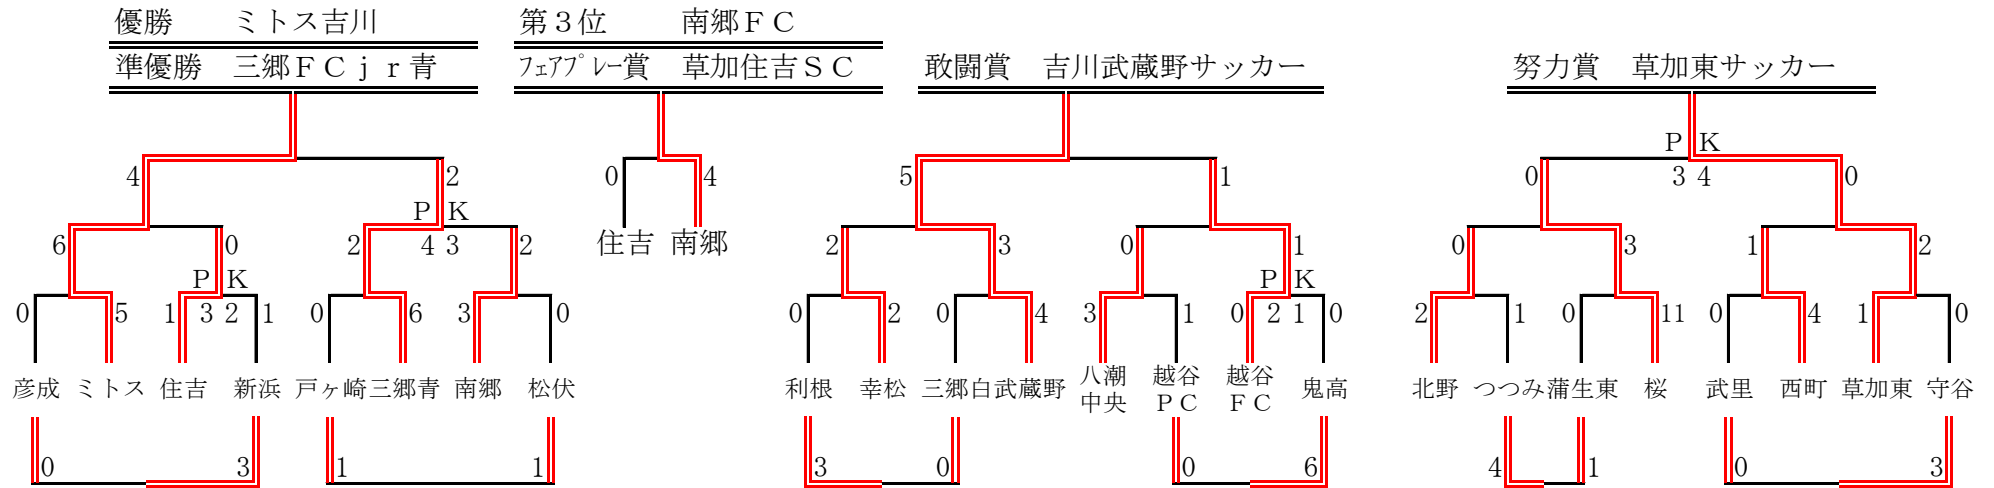

1/29 (日) 大会2日目 結果 会場スカイパーク

| | 試合時間 | Aコート | 審判 | Bコート | 審判 | Cコート | 審判 | Dコート | 審判 |
|---|-------------|---------------------------|---------------|-----------------------------|-----------------|--------------------------|---------------|-----------------------------------|--------------|
| ① | 09:00-09:35 | 彦成 vs ミトス 0 5 | 利根 幸松 | 住吉 vs 新浜 1 (3 PK 2) 1 | 三郷白 武蔵野 | 戸ヶ崎 vs 三郷青 0 6 | 八潮中央 越谷PC | 南郷 vs 松伏 3 0 | 越谷FC 鬼高 |
| ② | 09:45-10:20 | 利根 vs 幸松 0 2 | 北野 つつみ | 三郷白 vs 武蔵野 0 4 | 蒲生東 桜 | 八潮中央 vs 越谷PC 3 1 | 武里 西町 | 越谷FC vs 鬼高 0 (2 PK 1) 0 | 草加東 守谷 |
| ③ | 10:30-11:05 | 北野 vs つつみ 2 1 | 彦成 ミトス | 蒲生東 vs 桜 0 11 | 住吉 新浜 | 武里 vs 西町 0 4 | 戸ヶ崎 三郷青 | 草加東 vs 守谷 1 0 | 南郷 松伏 |
| ④ | 11:15-11:50 | ミトス vs 住吉 6 0 | 主 利根 副 つつみ | 三郷青 vs 南郷 2 (4 PK 3) 2 | 主 越谷PC 副 蒲生東 | 彦成 vs 草加東 0 5 | 主 三郷白 副 武里 | 戸ヶ崎 vs 松伏 1 1 | 主 鬼高 副 守谷 |
| ⑤ | 12:00-12:35 | 幸松 vs 武蔵野 2 3 | ミトス 住吉 | 八潮中央 vs 越谷FC 0 1 | 三郷青 南郷 | 北野 vs 桜 0 3 | 彦成 草加東 | 西町 vs 草加東 1 2 | 戸ヶ崎 松伏 |
| ⑥ | 12:45-13:20 | 利根 vs 三郷白 3 0 | 幸松 武蔵野 | 越谷PC vs 鬼高 0 6 | 八潮中央 越谷FC | つつみ vs 蒲生東 4 1 | 北野 桜 | 武里 vs 守谷 0 3 | 西町 草加東 |
| ⑦ | 13:40-14:15 | 敢闘賞 武蔵野 vs 越谷FC 5 1 | 本部 | 決勝戦 ミトス vs 三郷青 4 2 | 本部 | 3位決定戦 住吉 vs 南郷 0 4 | 本部 | 努力賞 桜 vs 草加東 0 (3 PK 4) 0 | 本部 |
| | 14:30~ | 閉会式 | | | | | | | |

PK戦の時は次の試合時間が遅れる場合がありますが、次の対戦チーム及び審判の方は直ぐに始められるようご協力をお願いします。
 主審・副審は話し合いでお願いします。 但し、第4試合のみ上段(②負)主審・下段(③負)副審でお願いします。
 各パート1回戦の負戦は引き分けでもPK戦は行いません。